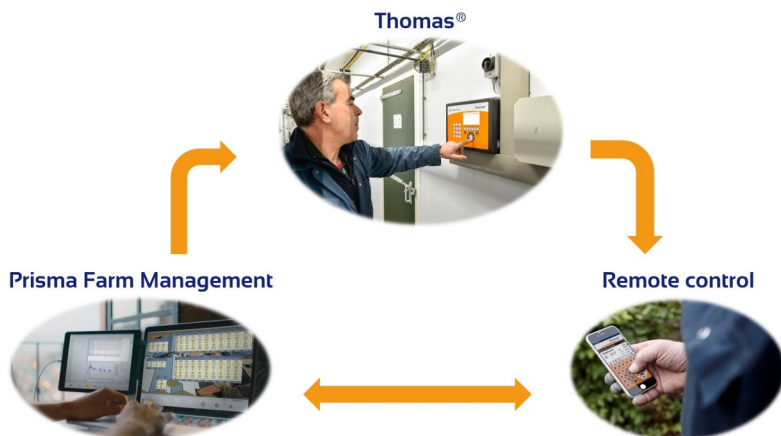

Prisma Farm Management

Alle relevante stalgegevens overzichtelijk op uw PC

Met Prisma Farm Management kunt u eenvoudig en snel resultaten van o.a. diergewicht, klimaat, voer- en wateropname van alle stallen vergelijken. Het Farm Managementprogramma is onderdeel van het Thomas[®]-automatiseringssysteem en maakt alle relevante stalgegevens grafisch en overzichtelijk zichtbaar in grafieken en diagrammen op uw PC. In één oogopslag krijgt u inzicht in de leefomstandigheden van uw varkens en heeft u als varkenshouder totale controle over alle stalprocessen. Het dashboard van het managementprogramma is bovendien zelf in te richten op basis uw persoonlijke wensen en zo kunt u bepalen welke gegevens u belangrijk vindt en wilt vergelijken.

Klimaat

Thomas[®] geeft inzicht in het niveau van de temperatuur, onderdruk, RV, CO₂ en NH₃ in de stal én past waar nodig de ventilatie hierop aan. Het managementprogramma maakt bovendien alle relevante gegevens per klimaat- en ventilatieregeling grafisch inzichtelijk. Zo kunt u in één scherm alle instellingen zien die betrekking hebben op een bepaalde regeling. Nadelige invloeden worden door het systeem snel herkend en geanalyseerd en kunnen zodoende in de toekomst worden vermeden.

Thomas[®]-systeem

Thomas[®] is een compleet automatiseringssysteem dat zorgt voor een efficiëntere bedrijfsvoering en helpt bij het realiseren van betere varkensprestaties. Het Prisma Farm Management is onderdeel van het Thomas[®]-systeem en zorgt dat u belangrijke managementinformatie snel en overzichtelijk voor handen heeft, zodat u efficiënt kan sturen op verbeteringen, en direct én adequaat kan reageren op acute veranderingen.