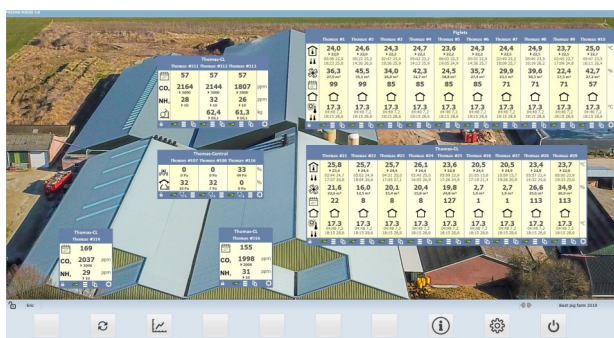

Helpdesk 24/7

Hotraco beschikt over een telefonische helpdesk en servicecentrum dat 24/7 bereikbaar is. Ons team heeft de mogelijkheid om de systemen van onze klanten, waar ook ter wereld, te controleren door middel van de modernste ICT-technologie.

Klimaat

Thomas[®] geeft inzicht in het niveau van de temperatuur, onderdruk, RV, CO₂ en NH₃ in de stal én past waar nodig de ventilatie hierop aan. Het managementprogramma maakt bovendien alle relevante gegevens per klimaat- en ventilatieregeling grafisch inzichtelijk. Zo kunt u in één scherm alle instellingen zien die betrekking hebben op een bepaalde regeling. Nadelige invloeden worden door het systeem snel herkend en geanalyseerd en kunnen zodoende in de toekomst worden vermeden.

Voer- en watermanagement

Het managementprogramma van Thomas[®] is ook bij uitstek geschikt voor het uitvoeren van een efficiënte voerstrategie. Dankzij de accurate voerregistratie heeft u dagelijks inzicht in het voerverbruik en de voerkosten. Ook geeft het systeem duidelijke signalen bij eventuele afwijkingen in voerverbruik, wat een indicatie kan zijn voor de gezondheid van de dieren. Ook de waterconsumptie wordt feilloos in de gaten gehouden en eventuele afwijkingen worden direct gemeld. Kortom dit managementprogramma biedt u perspectieven op lagere voerkosten, gezondere varkens en dus betere resultaten.