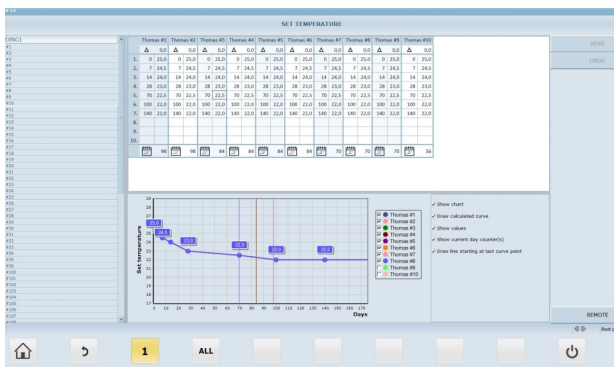

Prisma Farm Management

Alle relevante stalgegevens overzichtelijk op uw PC

Met Prisma Farm Management kunt u eenvoudig en snel resultaten van o.a. diergewicht, klimaat, voer- en wateropname van alle stallen vergelijken. Het Farm Managementprogramma is onderdeel van het Thomas[®]-automatiseringssysteem en maakt alle relevante stalgegevens grafisch en overzichtelijk zichtbaar in grafieken en diagrammen op uw PC. In één oogopslag krijgt u inzicht in de leefomstandigheden van uw varkens en heeft u als varkenshouder totale controle over alle stalprocessen. Het dashboard van het managementprogramma is bovendien zelf in te richten op basis uw persoonlijke wensen en zo kunt u bepalen welke gegevens u belangrijk vindt en wilt vergelijken.

Klimaat

Thomas[®] geeft inzicht in het niveau van de temperatuur, onderdruk, RV, CO₂ en NH₃ in de stal én past waar nodig de ventilatie hierop aan. Het managementprogramma maakt bovendien alle relevante gegevens per klimaat- en ventilatieregeling grafisch inzichtelijk. Zo kunt u in één scherm alle instellingen zien die betrekking hebben op een bepaalde regeling. Nadelige invloeden worden door het systeem snel herkend en geanalyseerd en kunnen zodoende in de toekomst worden vermeden.

Voer- en watermanagement

Het managementprogramma van Thomas[®] is ook bij uitstek geschikt voor het uitvoeren van een efficiënte voerstrategie. Dankzij de accurate voerregistratie heeft u dagelijks inzicht in het voerverbruik en de voerkosten. Ook geeft het systeem duidelijke signalen bij eventuele afwijkingen in voerverbruik, wat een indicatie kan zijn voor de gezondheid van de dieren. Ook de waterconsumptie wordt feilloos in de gaten gehouden en eventuele afwijkingen worden direct gemeld. Kortom dit managementprogramma biedt u perspectieven op lagere voerkosten, gezondere varkens en dus betere resultaten.