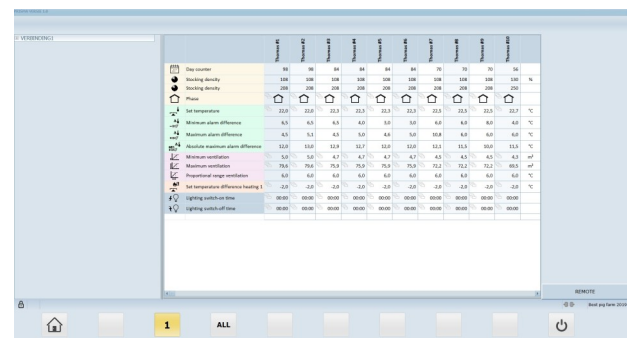

Verlichting

Uitgekiend lichtmanagement in de stal heeft een positief effect op de prestaties van de varkens. Een optimaal dag- en nachtritme door juiste verlichting heeft ook een positieve invloed op de groei van biggen en zorgt voor een gunstigere voederconversie. Het managementprogramma van Thomas® maakt lichtsturingen zo optimaal mogelijk én overzichtelijk.