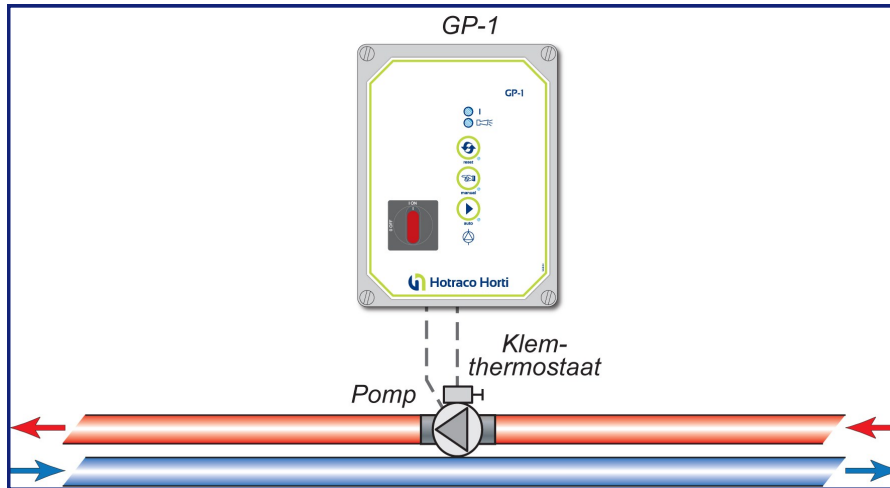

Verwarmingsnet