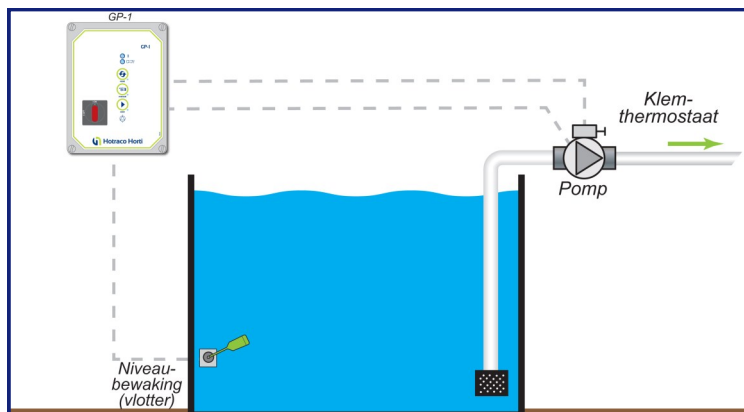

Regenautomaat met minimum niveaubewaking