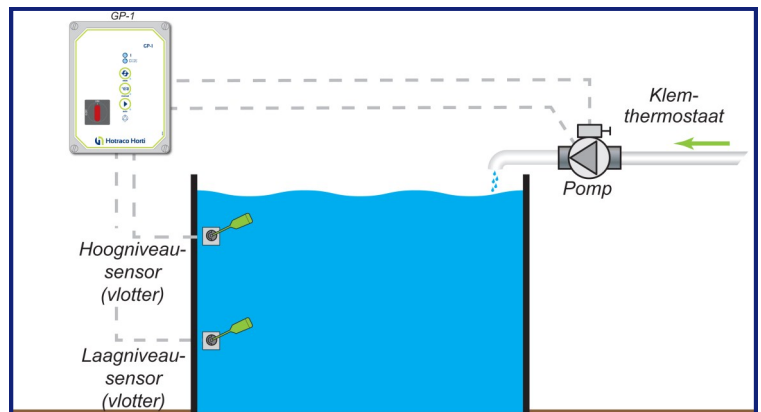

GP-1 Pompsturing

Met de GP-1 introduceren wij het eerste product uit onze nieuwe lijn pompsturingen. De GP-1 onderscheidt zich doordat de thermische beveiliging overbodig geworden is, met andere woorden één uitvoering voor het gehele stroombereik! Verder kenmerkt dit product zich door een universele bediening, opzet en meerdere besturingsmogelijkheden (afhankelijk van de software keuze).

De GP-1 is een pompsturing voor het aansturen van een 1-fase of 3-fasen pomp. De GP-1 kan zowel handmatig als automatisch bediend worden.

De GP-1 is leverbaar in een uitvoering voor pompen met een motorstroom tot maximaal 10,0 ampère. De motorstroom wordt in 2-fasen gemeten en is instelbaar door middel van een potmeter en uit te lezen via het MCSD service display. De GP-1 is standaard voorzien van een vergrendelbare werkschakelaar, handbediening met behulp van druktoetsen, stroommeting en verbreekcontact-ingang voor temperatuurbeveiliging van de pomp. De computersturing is 24 Vac/dc. De GP-1 is verkrijgbaar in 1-fase 230V, 3-fasen 230V of 400V uitvoering. Andere voedingsspanningen zijn op aanvraag leverbaar.

Verwarmingsnet

Regenautomaat met minimum niveaubewaking

Niveauregeling

Haspel