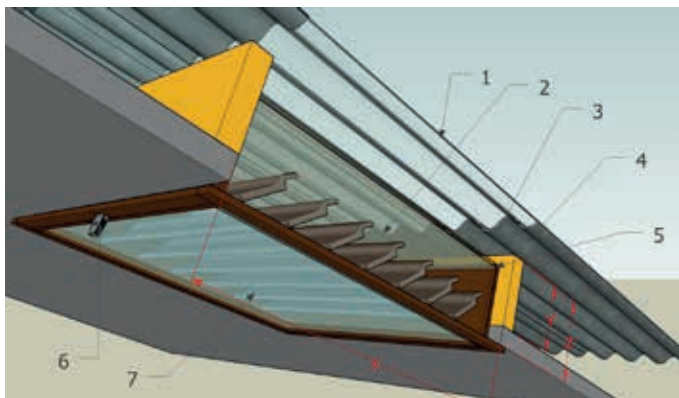

### Technische tekening

Bij de bestelling hebben wij de volgende maten nodig.

**X** = de exacte maat tussen de gordingen

**Y** = de exacte maat tussen de onderkant isolatie en de onderkant golfplaat

**Z** = de exacte maat tussen de onderkant gording en de onderkant isolatie

### Legende

1 = Transparante golfplaat

2 = Dakraam met HR+ lamellen

3 = HR+ lamellen

4 = Gording

5 = 10 mm polycarbonaat boven

6 = Katrol, bediening in de stal

7 = Gording (rechttop)