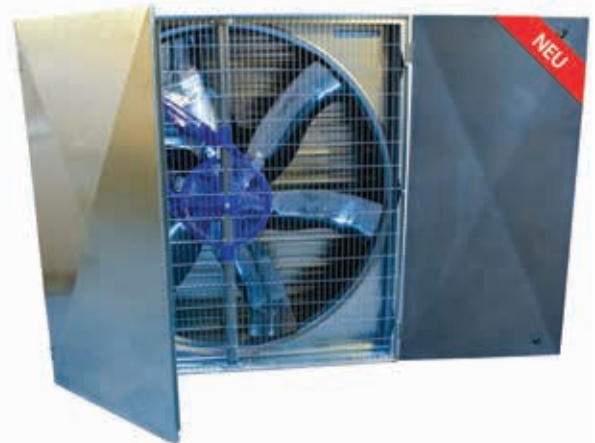

Isoliertüren

Zugfrei

Keine Leckluft

Einfach

Solide

2 Typen sind lieferbar

Isoliertüren

In Masthühnerställen sind stillstehende Ventilatoren eine ärgerliche Quelle von Leck- und Zugluft. Die Luftspalte zwischen den Lamellen vom Ventilator haben lokal einen schlechten Einfluß auf das Klima. Ein Grund für eine gute Abdichtung.

Tulderhof isolierte Ventilatortüren haben einen hermetischen Verschuß und verhindern also Zug- und Leckluft. Die Türen sind passend für alle von einem Keilriemen angetriebene Ventilatoren

(z.B. Munters, Gigola, Pericoli).

Die Türen sind gemacht aus geformten Stahl mit einer dicken Isolierschicht. Man kann die Türen zugfrei mit einem Schlüssel schließen. Ein Hohlrohr wird mitgeliefert, damit man die Tür offenhalten kann.

2 Typen sind lieferbar:

1. Eine einzige isolierte Tür
2. Doppelte isolierte Tür

Technische Angaben

Isoliertüren für Ventilatoren

Türen für Ventilatoren	Tür 1380	Tür 1090	Tür 950	Doppelte Türen
Breite - mm	1 380	1 090	950	960 (pro Tür)
Höhe - mm	1 380	1 090	950	1 380 (pro Tür)
Tiefe - mm	20	20	20	20 (pro Tür)
Gewicht - kg	24	16	11	12,5 (pro Tür)