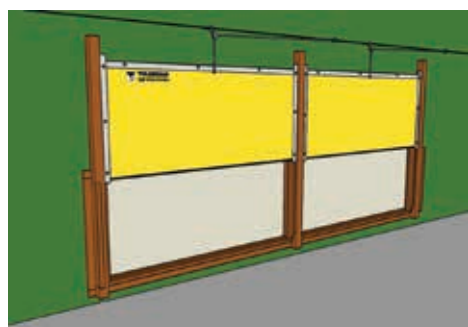

- › Andere maten zijn op aanvraag leverbaar.
- › Bestel uitloopschuiven op gatmaat.
- › Schuiven van Tulderhof gaan maximaal 500 mm open.

Muurkaders

Tulderhof uitloopschuiven sluiten alleen tocht dicht af op een vlakke wand. Het type wand is dus erg belangrijk.

Beton

Onze schuiven kunnen direct tegen betonwanden geplaatst worden. Eventueel sturen we de stortkaders vooraf naar de betonfabriek.

Sandwich & metselwerk

Sandwichpanelen (platen hebben profiel) en gemetselde muren (onregelmatige wand, zie ook 1^e tekening) hebben beide geen vlakke binnenwand. Voor dit type wanden raden wij uitdrukkelijk een muurkader met flens aan. Een muurkader van Tulderhof is op maat gemaakt en heeft een afwerkflens aan de binnenkant van de stal. Omdat de flens volledig vlak is, sluit de uitloopschuif perfect. Eventueel kunnen wij één groot kader maken waar twee schuiven in passen. U hoeft dan maar één gat te maken (zie ook 2^e tekening).

Extra geïsoleerde uitloopschuiven

Speciaal voor vleeskuikenstallen voorziet Tulderhof dubbel geïsoleerde uitloopschuiven. De totale dikte van het schuim is 20 mm.

U waarde = 1,25 W/(m².K)

Contacteer Tulderhof voor KAT & SKAL eisen. Wij berekenen dit graag voor u.