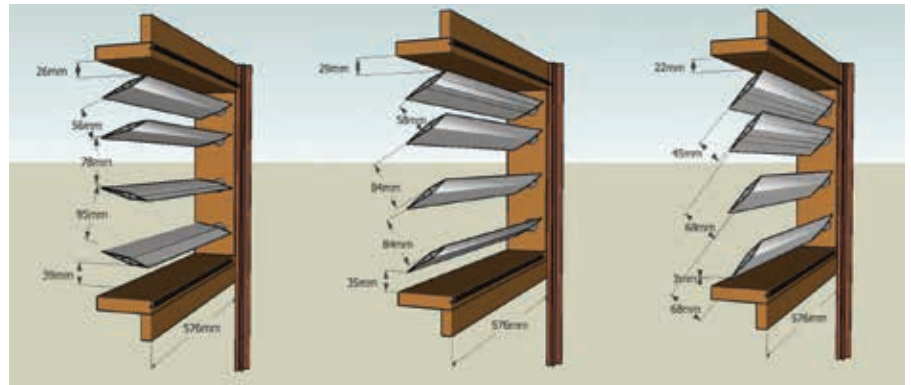

- › Zeer brede stallen, de Flash stuurt extra diep.
- › Ontwijken van obstakels in de stal, zoals kooi-en, legnesten en constructiebalken.
- › Geen luchtstroom in nesten.

De **Flash BP** is ook leverbaar in een daglicht doorlatende versie.

* Garantievoorwaarden: neem contact op met Tulderhof

Technische Gegevens

Let op!

De stand van de lamellen heeft grote invloed op de doorlaat van de klep. De figuur hiernaast illustreert dat voor de Flash BP. Alle onder genoemde doorlaten gelden voor normaal gebruik.

Wij raden U aan de stal op 10 Pa uit te rekenen.

Flash BP - Luchtinlaatgegevens

Type	Standaard maten uit betonplex *		
	F-3000 BP	F-4000 BP	F-5000 BP
10 Pa - m ³ /h	2100	2800	3600
20 Pa - m ³ /h	3000	4000	5000
30 Pa - m ³ /h	3700	4900	6200
Oppervlakte - cm ²	1415	1900	2370
Breedte - mm (X)	510	670	820
Hoogte - mm (Y)	400	400	400
Diepte - mm (Z)	80	80	80

* Andere maten leverbaar op aanvraag.

De Flash BP is vervaardigd uit hoogwaardig betonplex en is verkrijgbaar in elke maat. Houd voor de inbouw een sparing van 5 mm extra aan.

De Flash BP kan net als onze andere luchtinlaten ingebouwd worden in een doorlopende lichtstraat.