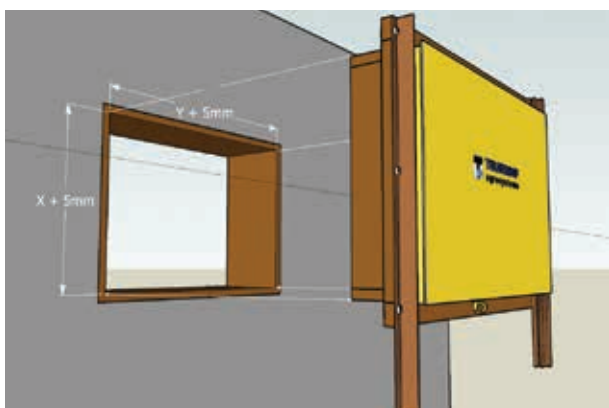

De Flash BP is vervaardigd uit hoogwaardig betonplex en is verkrijgbaar in elke maat. Houd voor de inbouw een sparing van 5 mm extra aan.