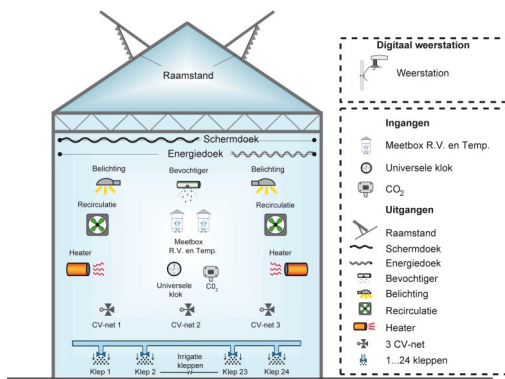

## Klimaat- & irrigatiecomputer

De ORION-GC is een uiterst veelzijdige, functionele en eenvoudig bedienbare computer voor klimaatregeling en irrigatie in tuinbouwkassen. Betrouwbaarheid, uitgebreide functionaliteit en aantrekkelijke prijsstelling verklaren het succes van binnen de tuinbouwsector.

### Altijd en overal overzicht

En wil men er toch naar omkijken of setpoints wijzigen, dan kan dat zowel via de centrale computer of laptop als via de gebruiksvriendelijke app voor smartphones. Waar de gebruiker zich ook bevindt, de ORION-GC blijft ontzorgen.

Het overzichtelijke dashboard met duidelijke symbolen geeft in één oogopslag de voornaamste setpoints en meetwaarden weer. Belangrijke parameters zijn in grafieken te volgen.

### Irrigatiemodule

De optionele irrigatiemodule maakt de ORION-GC nog veelzijdiger. Hiermee krijgen gewassen altijd op het juiste moment de gewenste hoeveelheden water en nutriënten.

Met deze module kunt u maximaal 8 irrigatiegroepen volledig automatisch op maat bedienen.