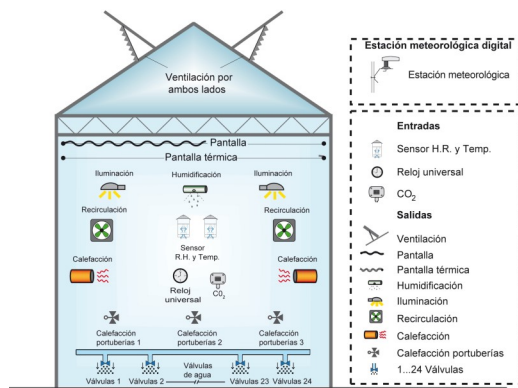

## Ordenador para clima e irrigación

ORION-GC es un ordenador extremadamente versátil, funcional y fácil de manejar para regular la climatización y el riego en invernaderos de cultivos hortícolas. Su fiabilidad, sus numerosas funcionalidades y su atractivo precio justifican su gran popularidad en el sector de la horticultura.

### Mejor control del clima de los invernaderos

Con un ORION-GC se pueden controlar hasta ocho invernaderos o secciones de forma independiente. El ordenador regula la climatización del invernadero en función de la temperatura ambiente, la humedad relativa, el CO<sub>2</sub>, la temperatura del agua y los datos meteorológicos. Tras su lanzamiento, ORION-GC se convirtió casi de inmediato en el favorito de muchos productores, constructores de invernaderos e instaladores. La regulación precisa y estable de la climatización protege la salud de los cultivos y aumenta su rendimiento sin requerir apenas supervisión, lo que permite al productor dedicar su tiempo a otras tareas.

### Visión de conjunto siempre y en todo lugar

Los ajustes se pueden modificar tanto desde el ordenador central como desde un portátil o la aplicación para teléfono móvil.

Su bien organizado cuadro de mandos, con símbolos fácilmente comprensibles, permite ver al instante los principales ajustes y valores de medición. Proporciona gráficos de los parámetros más relevantes. Orion-GC se consulta y maneja fácilmente desde un PC, portátil o teléfono móvil.

### Módulo de riego

Con el módulo de riego, ORION-GC es aún más versátil. Garantiza que los cultivos reciban la cantidad deseada de agua y nutrientes siempre en el momento preciso.

Con este módulo se pueden controlar hasta 8 grupos de riego de forma completamente automática mediante ajustes personalizados.